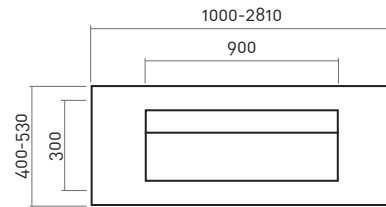

oba 90x30

COPER

coper 45x30

coper 90x30

TONDA

tonda Ø 31

Ejemplo: ENCIMERA STANDARD

*opción medida superior fabricación especial

Altura interior senos

95 mm STIL / OBA / COPER
110 mm TONDA

SOPORTES METÁLICOS

CONFIGURACIONES

↓
1 seno

↓
1 seno desplazado

↓
doble seno

↓
1 seno 1 toallero superior