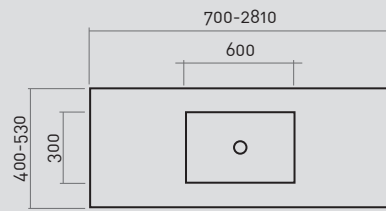

ENCIMERAS OSOLID PLUS

STIL

stil 45x30

stil 60x30

stil 90x30

stil 142x30

OBA

oba 45x30

oba 90x30

COPER

coper 45x30

coper 90x30

TONDA

tonda Ø 31

Ejemplo: ENCIMERA STANDARD

*opción medida superior fabricación especial

Altura interior senos

95 mm STIL / OBA / COPER
110 mm TONDA

SOPORTES METÁLICOS

CONFIGURACIONES

↓
1 seno

↓
1 seno desplazado

↓
doble seno

↓
1 seno 1 toallero superior

↓
doble seno con faldón y toallero frontal

Encimera para lavabo encastre / sobre encimera

A : fondo estándar 53 cm