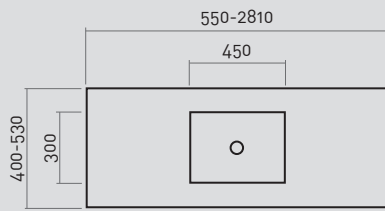

ENCIMERAS OSOLID PLUS

STIL

stil 45x30

stil 60x30

stil 90x30

stil 142x30

OBA

oba 45x30

oba 90x30

COPER

coper 45x30

coper 90x30

TONDA

tonda Ø 31

Ejemplo: ENCIMERA STANDARD

*opción medida superior fabricación especial

Altura interior senos

95 mm STIL / OBA / COPER
110 mm TONDA

SOPORTES METÁLICOS

CONFIGURACIONES

↓
1 seno

↓
1 seno desplazado

↓
doble seno

↓
1 seno 1 toallero superior

↓
doble seno con faldón y toallero frontal

Encimera para lavabo encastre / sobre encimera

A : fondo estándar 53 cm