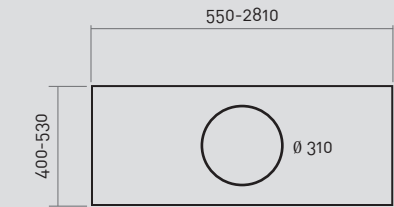

ENCIMERAS OSOLID PLUS

STIL

stil 45x30

stil 60x30

stil 90x30

stil 142x30

OBA

oba 45x30

oba 90x30

COPER

coper 45x30

coper 90x30

TONDA

tonda Ø 31

Ejemplo: ENCIMERA STANDARD

*opción medida superior fabricación especial

Altura interior senos

95 mm STIL / OBA / COPER
110 mm TONDA

SOPORTES METÁLICOS

CONFIGURACIONES

↓
1 seno

↓
1 seno desplazado

↓
doble seno

↓
1 seno 1 toallero superior