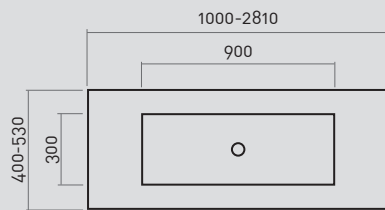

ENCIMERAS OSOLID PLUS

STIL

stil 45x30

stil 60x30

stil 90x30

stil 142x30

OBA

oba 45x30

oba 90x30

COPER

coper 45x30

coper 90x30

TONDA

tonda Ø 31

Ejemplo: ENCIMERA STANDARD

*opción medida superior fabricación especial

Altura interior senos

95 mm STIL / OBA / COPER
110 mm TONDA

SOPORTES METÁLICOS

CONFIGURACIONES

↓
1 seno

↓
1 seno desplazado

↓
doble seno

↓
1 seno 1 toallero superior