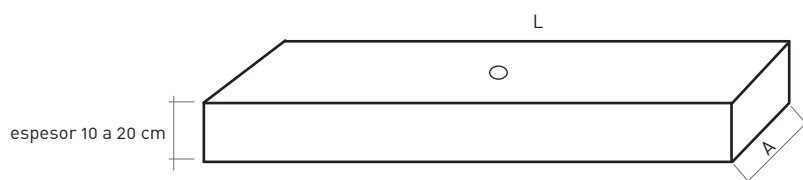

Altura interior senos

95 mm STIL / OBA / COPER
110 mm TONDA

SOPORTES METÁLICOS

CONFIGURACIONES

↓
1 seno

↓
1 seno desplazado

↓
doble seno

↓
1 seno 1 toallero superior

↓
1 seno desplazado con toallero superior

↓
doble seno con toallero superior

↓
1 seno con faldón

↓
1 seno desplazado con faldón

↓
doble seno con faldón

↓
1 seno con faldón y toallero frontal

↓
seno desplazado con faldón y toallero frontal

↓
doble seno con faldón y toallero frontal

Encimera para lavabo encastre / sobre encimera

A : fondo estándar 53 cm