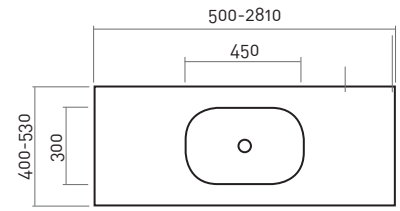

ENCIMERAS OSOLID PLUS

STIL

stil 45x30

stil 60x30

stil 90x30

stil 142x30

OBA

oba 45x30

oba 90x30

COPER

coper 45x30

coper 90x30

TONDA

tonda Ø 31

Ejemplo: ENCIMERA STANDARD

*opción medida superior fabricación especial

Altura interior senos

95 mm STIL / OBA / COPER
110 mm TONDA

SOPORTES METÁLICOS

CONFIGURACIONES

↓
1 seno

↓
1 seno desplazado

↓
doble seno

↓
1 seno 1 toallero superior

↓
doble seno con faldón y toallero frontal

Encimera para lavabo encastre / sobre encimera

A : fondo estándar 53 cm