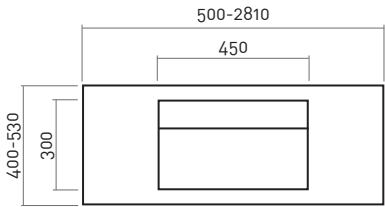

ENCIMERAS OSOLID PLUS

STIL

stil 45x30

stil 60x30

stil 90x30

stil 142x30

OBA

oba 45x30

oba 90x30

COPER

coper 45x30

coper 90x30

TONDA

tonda Ø 31

Ejemplo: ENCIMERA STANDARD

*opción medida superior fabricación especial

Altura interior senos

95 mm STIL / OBA / COPER
110 mm TONDA

SOPORTES METÁLICOS

CONFIGURACIONES

↓
1 seno

↓
1 seno desplazado

↓
doble seno

↓
1 seno 1 toallero superior

↓
doble seno con faldón y toallero frontal

Encimera para lavabo encastre / sobre encimera

A : fondo estándar 53 cm