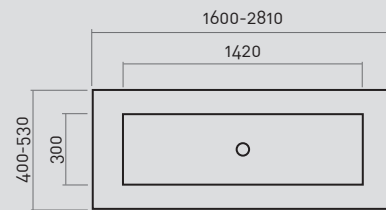

ENCIMERAS OSOLID PLUS

STIL

stil 45x30

stil 60x30

stil 90x30

stil 142x30

OBA

oba 45x30

oba 90x30

COPER

coper 45x30

coper 90x30

TONDA

tonda Ø 31

Ejemplo: ENCIMERA STANDARD

*opción medida superior fabricación especial

Altura interior senos

95 mm STIL / OBA / COPER
110 mm TONDA

SOPORTES METÁLICOS

CONFIGURACIONES

↓
1 seno

↓
1 seno desplazado

↓
doble seno

↓
1 seno 1 toallero superior