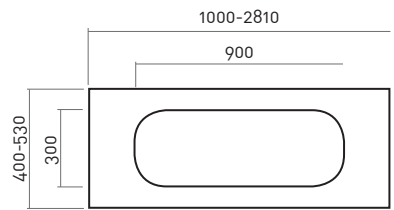

ENCIMERAS OSOLID PLUS

STIL

stil 45x30

stil 60x30

stil 90x30

stil 142x30

OBA

oba 45x30

oba 90x30

COPER

coper 45x30

coper 90x30

TONDA

tonda Ø 31

Ejemplo: ENCIMERA STANDARD

*opción medida superior fabricación especial

Altura interior senos

95 mm STIL / OBA / COPER
110 mm TONDA

SOPORTES METÁLICOS

CONFIGURACIONES

↓
1 seno

↓
1 seno desplazado

↓
doble seno

↓
1 seno 1 toallero superior

↓
doble seno con faldón y toallero frontal

Encimera para lavabo encastre / sobre encimera

A : fondo estándar 53 cm