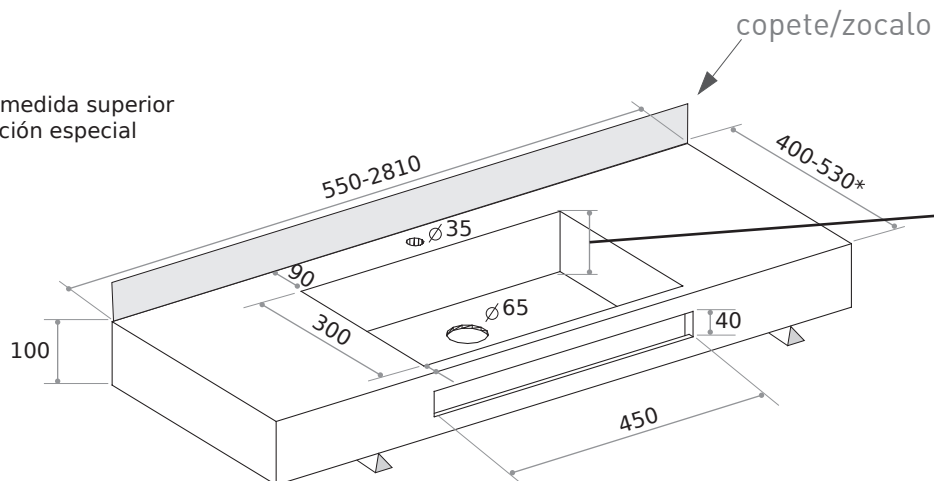

oba 90x30

COPER

coper 45x30

coper 90x30

TONDA

tonda Ø 31

Ejemplo: ENCIMERA STANDARD

*opción medida superior fabricación especial

Altura interior senos

95 mm STIL / OBA / COPER
110 mm TONDA

SOPORTES METÁLICOS

CONFIGURACIONES

↓
1 seno

↓
1 seno desplazado

↓
doble seno

↓
1 seno 1 toallero superior

↓
1 seno desplazado con toallero superior

↓
doble seno con toallero superior

↓
1 seno con faldón

↓
1 seno desplazado con faldón

↓
doble seno con faldón

↓
1 seno con faldón y toallero frontal

↓
seno desplazado con faldón y toallero frontal

↓
doble seno con faldón y toallero frontal

Encimera para lavabo encastre / sobre encimera

A : fondo estándar 53 cm