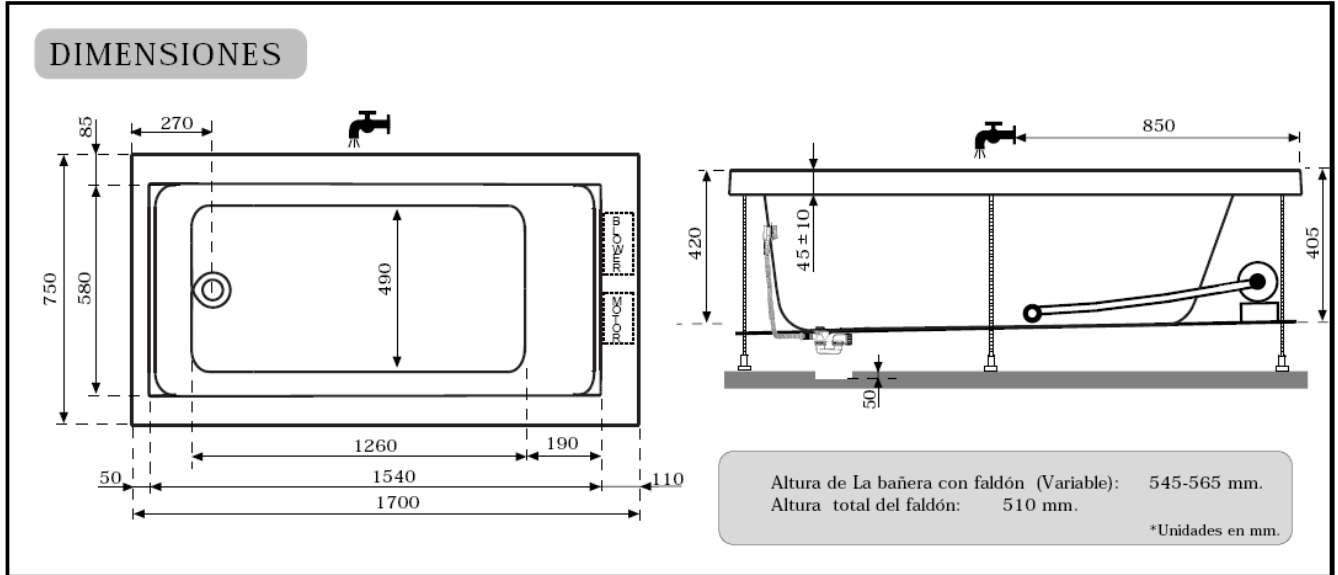

BAÑERA MODELO "CUATRA" 150 x 80. FICHA TECNICA.

Openbath, S.L.
 C/ Rigoberta Menchu, 17
 12540 Vila-real (Castellón)
 Tel. 964 102793
 Fax 964 102801
www.openbath.es
openbath@openbath.es

ALMACEN y EXPOSICION:
 C/ Zinc, 32 (Pol. Ind. Carabona)
 12530 Burriana (Castellón)

BAÑERA MODELO "CUATRA" 160 x 70. FICHA TECNICA.

BAÑERA MODELO "CUATRA" 160 x 75. FICHA TECNICA.

BAÑERA MODELO "CUATRA" 170 x 70. FICHA TECNICA.

BAÑERA MODELO "CUATRA" 170 x 75. FICHA TECNICA.

Openbath, S.L.
 C/ Rigoberta Menchu, 17
 12540 Vila-real (Castellón)
 Tel. 964 102793
 Fax 964 102801
www.openbath.es
openbath@openbath.es

ALMACEN y EXPOSICION:
 C/ Zinc, 32 (Pol. Ind. Carabona)
 12530 Burriana (Castellón)

BAÑERA MODELO "CUATRA" 170 x 80. FICHA TECNICA.

BAÑERA MODELO "CUATRA" 180 x 80. FICHA TECNICA.

BAÑERA MODELO "CUATRA" 180 x 90. FICHA TECNICA.