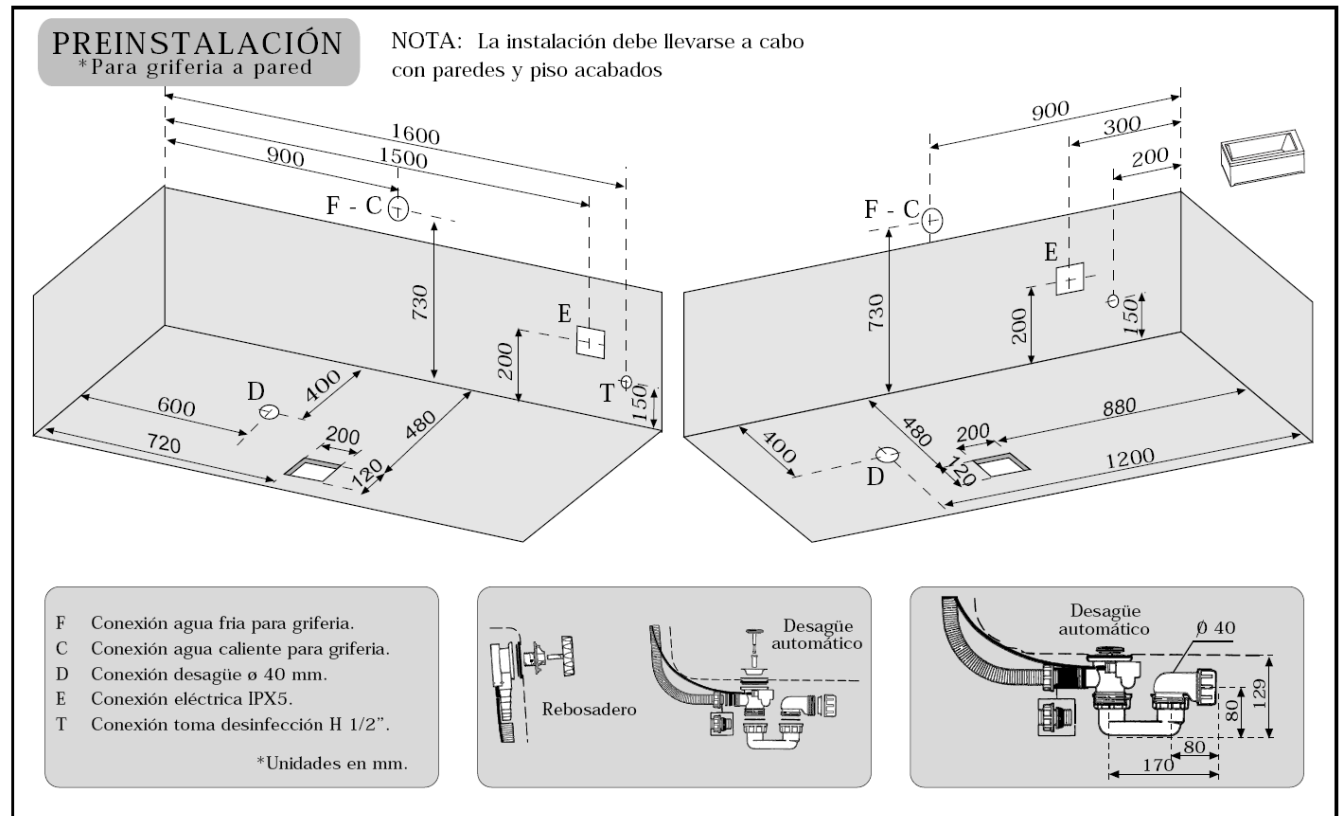

BAÑERA MODELO "CUATRA" 150 x 80. FICHA TECNICA.

Openbath, S.L.
 C/ Rigoberta Menchu, 17
 12540 Vila-real (Castellón)
 Tel. 964 102793
 Fax 964 102801
www.openbath.es
openbath@openbath.es

ALMACEN y EXPOSICION:
 C/ Zinc, 32 (Pol. Ind. Carabona)
 12530 Burriana (Castellón)

BAÑERA MODELO "CUATRA" 160 x 70. FICHA TECNICA.

BAÑERA MODELO "CUATRA" 160 x 75. FICHA TECNICA.

BAÑERA MODELO "CUATRA" 170 x 70. FICHA TECNICA.

BAÑERA MODELO "CUATRA" 170 x 75. FICHA TECNICA.

Openbath, S.L.
 C/ Rigoberta Menchu, 17
 12540 Vila-real (Castellón)
 Tel. 964 102793
 Fax 964 102801
www.openbath.es
openbath@openbath.es

ALMACEN y EXPOSICION:
 C/ Zinc, 32 (Pol. Ind. Carabona)
 12530 Burriana (Castellón)

BAÑERA MODELO "CUATRA" 170 x 80. FICHA TECNICA.

BAÑERA MODELO "CUATRA" 180 x 80. FICHA TECNICA.

BAÑERA MODELO "CUATRA" 180 x 90. FICHA TECNICA.