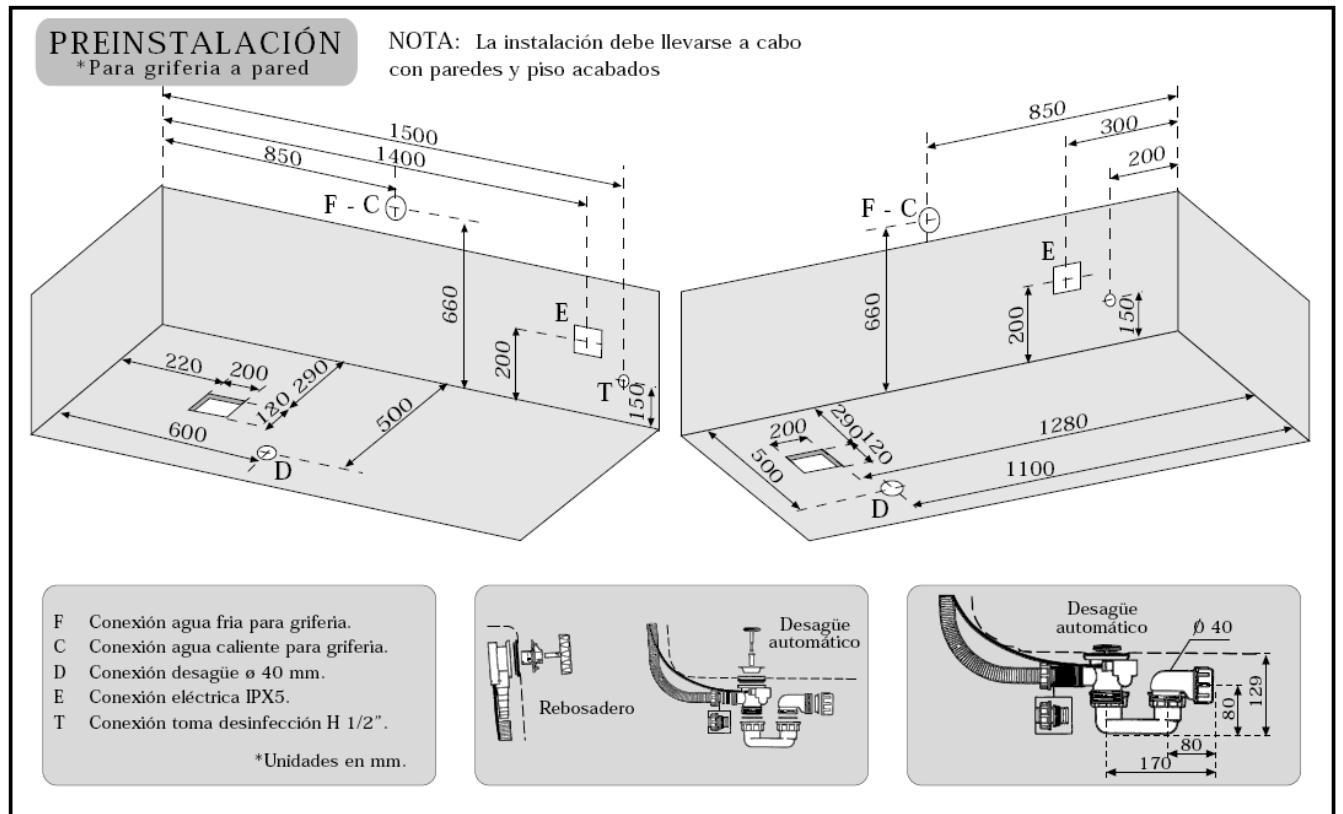

BAÑERA MODELO "CUATRA" 150 x 80. FICHA TECNICA.

Openbath, S.L.
 C/ Rigoberta Menchu, 17
 12540 Vila-real (Castellón)
 Tel. 964 102793
 Fax 964 102801
www.openbath.es
openbath@openbath.es

ALMACEN y EXPOSICION:
 C/ Zinc, 32 (Pol. Ind. Carabona)
 12530 Burriana (Castellón)

BAÑERA MODELO "CUATRA" 160 x 70. FICHA TECNICA.

BAÑERA MODELO "CUATRA" 160 x 75. FICHA TECNICA.

BAÑERA MODELO "CUATRA" 170 x 70. FICHA TECNICA.

BAÑERA MODELO "CUATRA" 170 x 75. FICHA TECNICA.

Openbath, S.L.
 C/ Rigoberta Menchu, 17
 12540 Vila-real (Castellón)
 Tel. 964 102793
 Fax 964 102801
www.openbath.es
openbath@openbath.es

ALMACEN y EXPOSICION:
 C/ Zinc, 32 (Pol. Ind. Carabona)
 12530 Burriana (Castellón)

BAÑERA MODELO "CUATRA" 170 x 80. FICHA TECNICA.

BAÑERA MODELO "CUATRA" 180 x 80. FICHA TECNICA.

BAÑERA MODELO "CUATRA" 180 x 90. FICHA TECNICA.