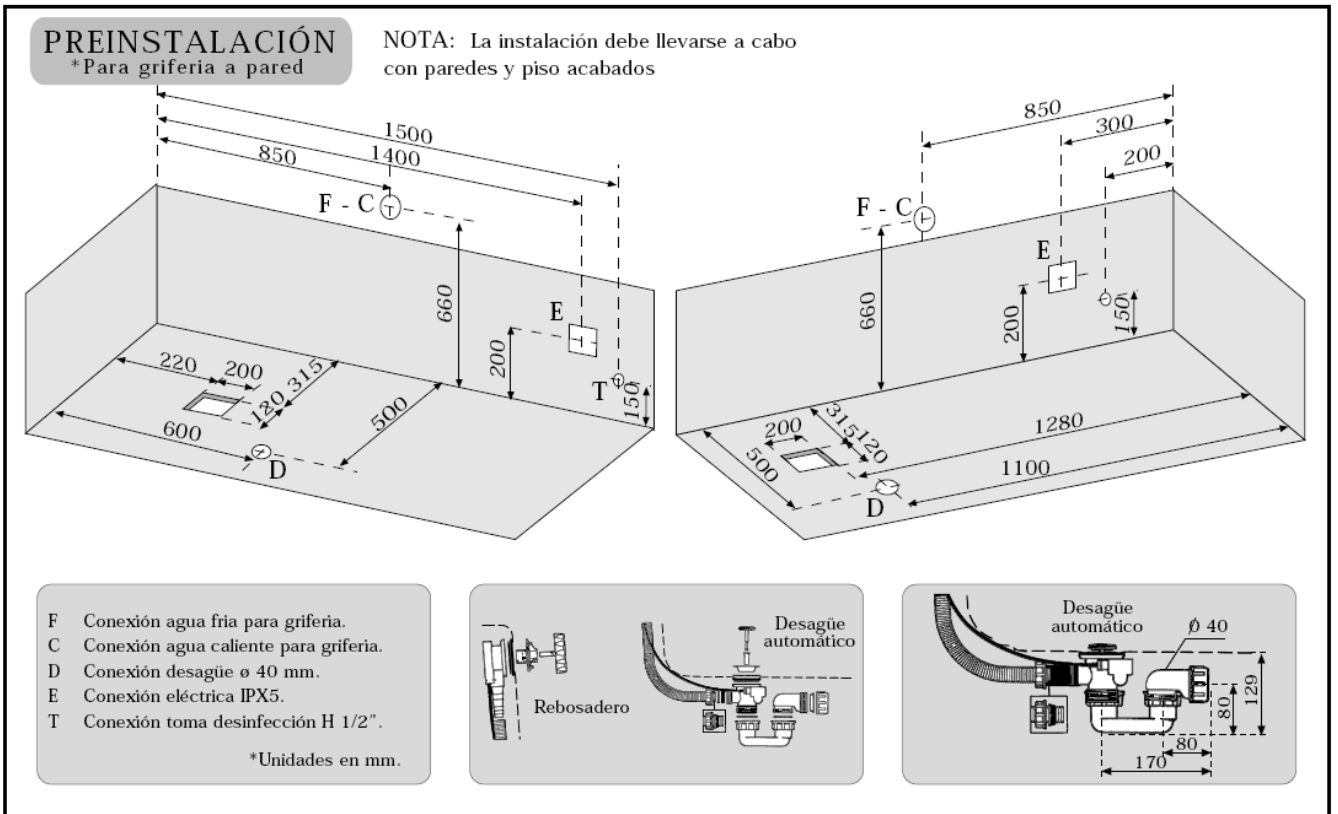

BAÑERA MODELO "CUATRA" 150 x 80. FICHA TECNICA.

Openbath, S.L.
 C/ Rigoberta Menchu, 17
 12540 Vila-real (Castellón)
 Tel. 964 102793
 Fax 964 102801
www.openbath.es
openbath@openbath.es

ALMACEN y EXPOSICION:
 C/ Zinc, 32 (Pol. Ind. Carabona)
 12530 Burriana (Castellón)

BAÑERA MODELO "CUATRA" 160 x 70. FICHA TECNICA.

BAÑERA MODELO "CUATRA" 160 x 75. FICHA TECNICA.

BAÑERA MODELO "CUATRA" 170 x 70. FICHA TECNICA.

BAÑERA MODELO "CUATRA" 170 x 75. FICHA TECNICA.

Openbath, S.L.
 C/ Rigoberta Menchu, 17
 12540 Vila-real (Castellón)
 Tel. 964 102793
 Fax 964 102801
www.openbath.es
openbath@openbath.es

ALMACEN y EXPOSICION:
 C/ Zinc, 32 (Pol. Ind. Carabona)
 12530 Burriana (Castellón)

BAÑERA MODELO "CUATRA" 170 x 80. FICHA TECNICA.

BAÑERA MODELO "CUATRA" 180 x 80. FICHA TECNICA.

BAÑERA MODELO "CUATRA" 180 x 90. FICHA TECNICA.