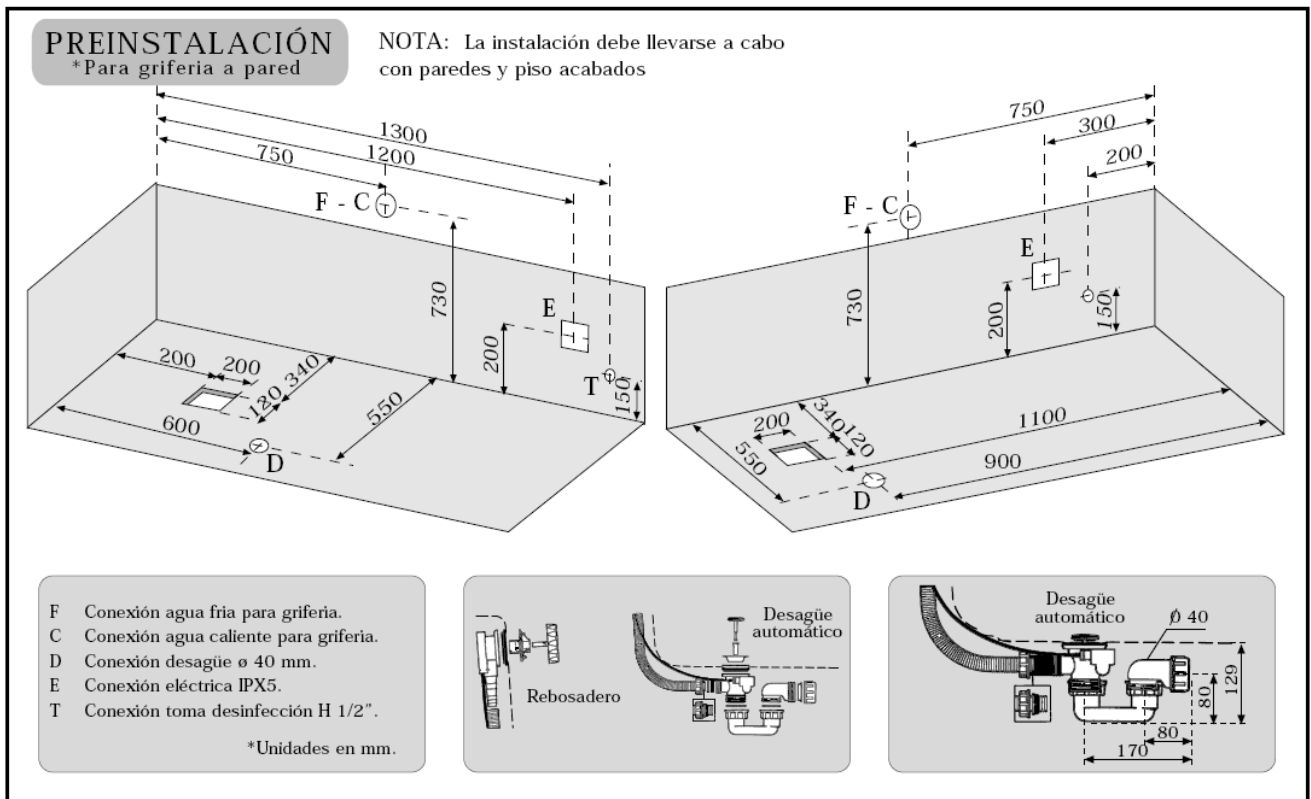

BAÑERA MODELO "CUATRA" 150 x 80. FICHA TECNICA.

Openbath, S.L.
 C/ Rigoberta Menchu, 17
 12540 Vila-real (Castellón)
 Tel. 964 102793
 Fax 964 102801
www.openbath.es
openbath@openbath.es

ALMACEN y EXPOSICION:
 C/ Zinc, 32 (Pol. Ind. Carabona)
 12530 Burriana (Castellón)

BAÑERA MODELO "CUATRA" 160 x 70. FICHA TECNICA.

BAÑERA MODELO "CUATRA" 160 x 75. FICHA TECNICA.

BAÑERA MODELO "CUATRA" 170 x 70. FICHA TECNICA.

BAÑERA MODELO "CUATRA" 170 x 75. FICHA TECNICA.

Openbath, S.L.
 C/ Rigoberta Menchu, 17
 12540 Vila-real (Castellón)
 Tel. 964 102793
 Fax 964 102801
www.openbath.es
openbath@openbath.es

ALMACEN y EXPOSICION:
 C/ Zinc, 32 (Pol. Ind. Carabona)
 12530 Burriana (Castellón)

BAÑERA MODELO "CUATRA" 170 x 80. FICHA TECNICA.

BAÑERA MODELO "CUATRA" 180 x 80. FICHA TECNICA.

BAÑERA MODELO "CUATRA" 180 x 90. FICHA TECNICA.