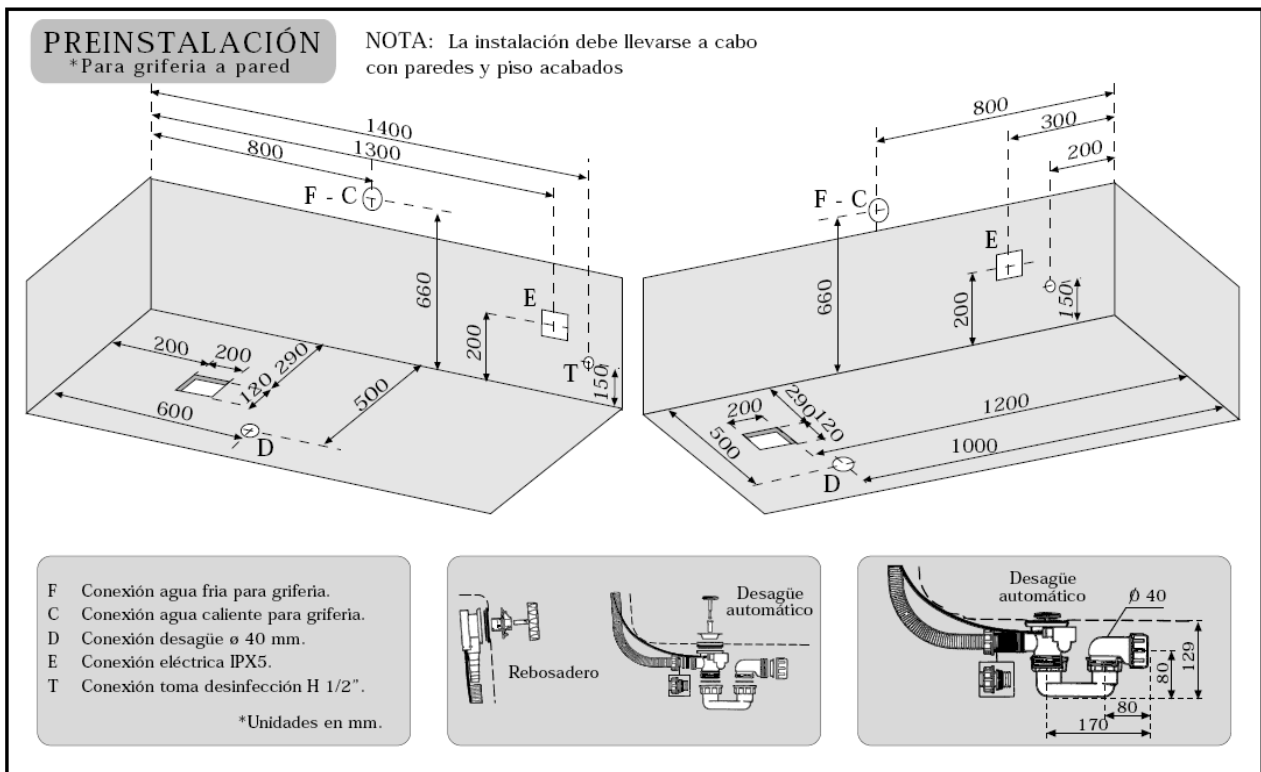

BAÑERA MODELO "CUATRA" 150 x 80. FICHA TECNICA.

Openbath, S.L.
 C/ Rigoberta Menchu, 17
 12540 Vila-real (Castellón)
 Tel. 964 102793
 Fax 964 102801
www.openbath.es
openbath@openbath.es

ALMACEN y EXPOSICION:
 C/ Zinc, 32 (Pol. Ind. Carabona)
 12530 Burriana (Castellón)

BAÑERA MODELO "CUATRA" 160 x 70. FICHA TECNICA.

BAÑERA MODELO "CUATRA" 160 x 75. FICHA TECNICA.

BAÑERA MODELO "CUATRA" 170 x 70. FICHA TECNICA.

BAÑERA MODELO "CUATRA" 170 x 75. FICHA TECNICA.

Openbath, S.L.
 C/ Rigoberta Menchu, 17
 12540 Vila-real (Castellón)
 Tel. 964 102793
 Fax 964 102801
www.openbath.es
openbath@openbath.es

ALMACEN y EXPOSICION:
 C/ Zinc, 32 (Pol. Ind. Carabona)
 12530 Burriana (Castellón)

BAÑERA MODELO "CUATRA" 170 x 80. FICHA TECNICA.

BAÑERA MODELO "CUATRA" 180 x 80. FICHA TECNICA.

BAÑERA MODELO "CUATRA" 180 x 90. FICHA TECNICA.