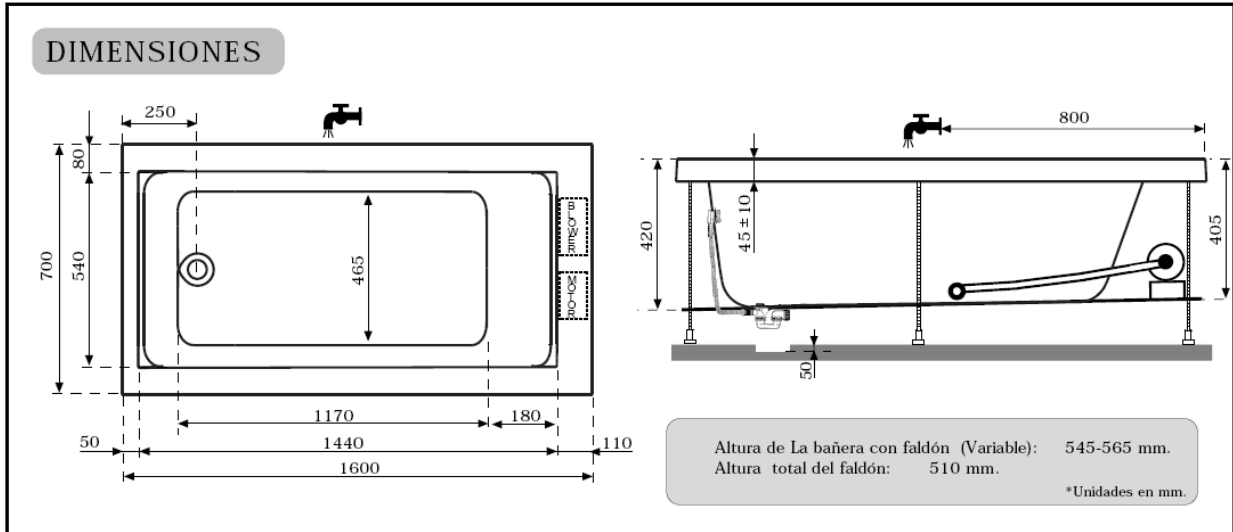

BAÑERA MODELO "CUATRA" 150 x 80. FICHA TECNICA.

Openbath, S.L.
 C/ Rigoberta Menchu, 17
 12540 Vila-real (Castellón)
 Tel. 964 102793
 Fax 964 102801
www.openbath.es
openbath@openbath.es

ALMACEN y EXPOSICION:
 C/ Zinc, 32 (Pol. Ind. Carabona)
 12530 Burriana (Castellón)

BAÑERA MODELO "CUATRA" 160 x 70. FICHA TECNICA.

BAÑERA MODELO "CUATRA" 160 x 75. FICHA TECNICA.

BAÑERA MODELO "CUATRA" 170 x 70. FICHA TECNICA.

BAÑERA MODELO "CUATRA" 170 x 75. FICHA TECNICA.

Openbath, S.L.
 C/ Rigoberta Menchu, 17
 12540 Vila-real (Castellón)
 Tel. 964 102793
 Fax 964 102801
www.openbath.es
openbath@openbath.es

ALMACEN y EXPOSICION:
 C/ Zinc, 32 (Pol. Ind. Carabona)
 12530 Burriana (Castellón)

BAÑERA MODELO "CUATRA" 170 x 80. FICHA TECNICA.

BAÑERA MODELO "CUATRA" 180 x 80. FICHA TECNICA.

BAÑERA MODELO "CUATRA" 180 x 90. FICHA TECNICA.