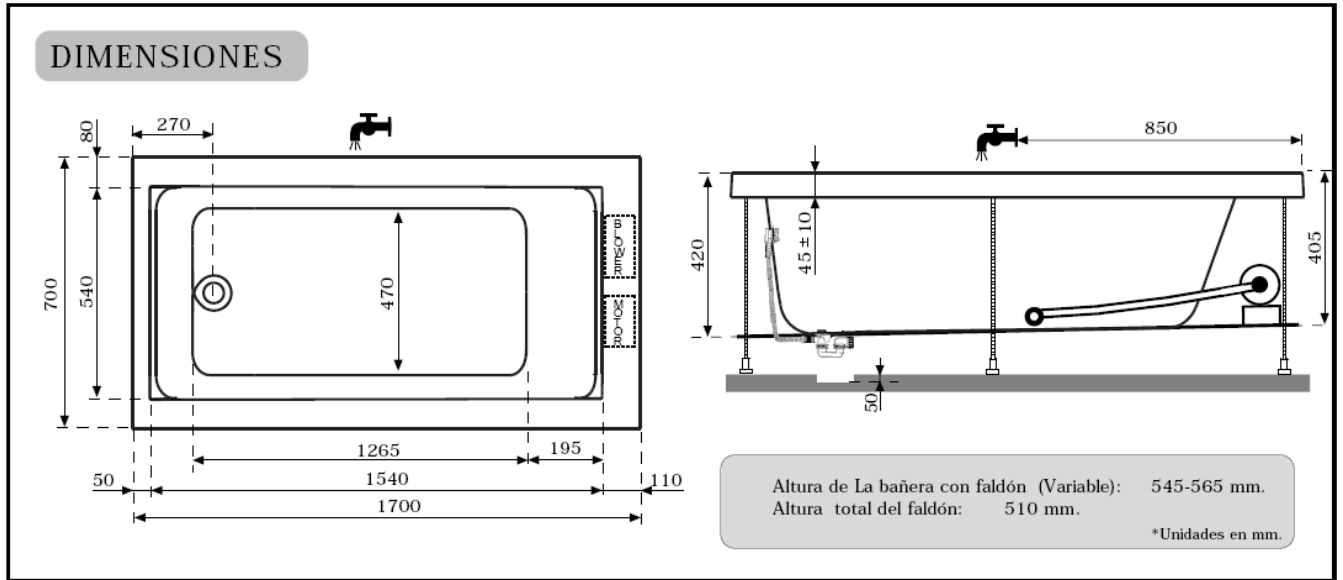

BAÑERA MODELO "CUATRA" 150 x 80. FICHA TECNICA.

Openbath, S.L.
 C/ Rigoberta Menchu, 17
 12540 Vila-real (Castellón)
 Tel. 964 102793
 Fax 964 102801
www.openbath.es
openbath@openbath.es

ALMACEN y EXPOSICION:
 C/ Zinc, 32 (Pol. Ind. Carabona)
 12530 Burriana (Castellón)

BAÑERA MODELO "CUATRA" 160 x 70. FICHA TECNICA.

BAÑERA MODELO "CUATRA" 160 x 75. FICHA TECNICA.

BAÑERA MODELO "CUATRA" 170 x 70. FICHA TECNICA.

BAÑERA MODELO "CUATRA" 170 x 75. FICHA TECNICA.

Openbath, S.L.
 C/ Rigoberta Menchu, 17
 12540 Vila-real (Castellón)
 Tel. 964 102793
 Fax 964 102801
www.openbath.es
openbath@openbath.es

ALMACEN y EXPOSICION:
 C/ Zinc, 32 (Pol. Ind. Carabona)
 12530 Burriana (Castellón)

BAÑERA MODELO "CUATRA" 170 x 80. FICHA TECNICA.

BAÑERA MODELO "CUATRA" 180 x 80. FICHA TECNICA.

BAÑERA MODELO "CUATRA" 180 x 90. FICHA TECNICA.