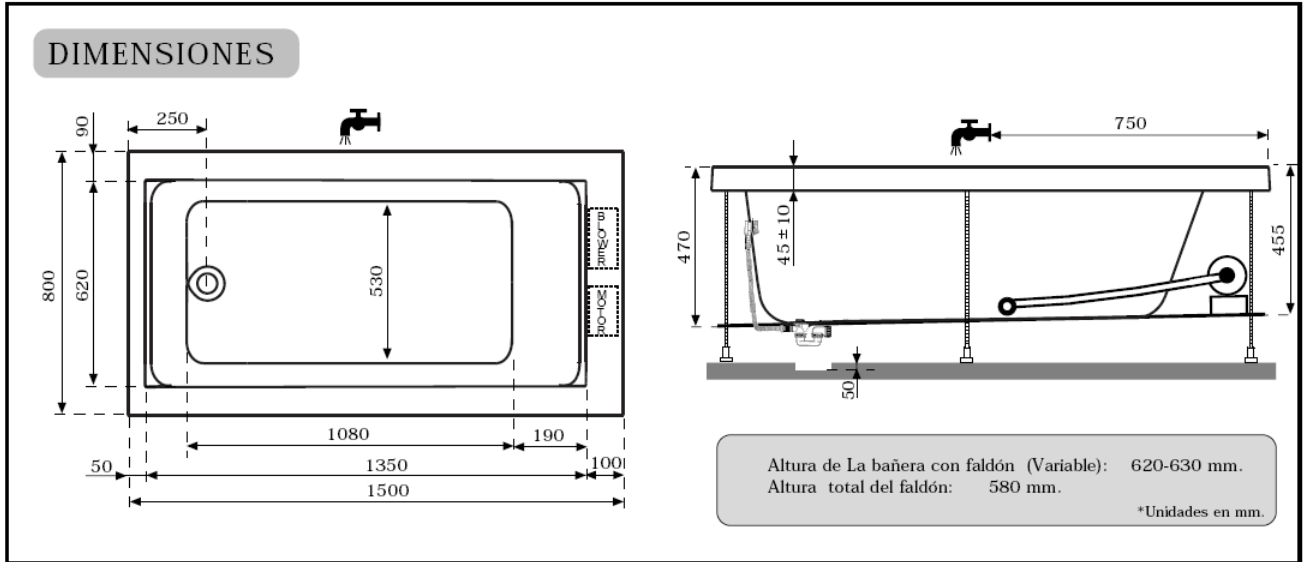

BAÑERA MODELO "CUATRA" 150 x 80. FICHA TECNICA.

Openbath, S.L.
 C/ Rigoberta Menchu, 17
 12540 Vila-real (Castellón)
 Tel. 964 102793
 Fax 964 102801
www.openbath.es
openbath@openbath.es

ALMACEN y EXPOSICION:
 C/ Zinc, 32 (Pol. Ind. Carabona)
 12530 Burriana (Castellón)

BAÑERA MODELO "CUATRA" 160 x 70. FICHA TECNICA.

BAÑERA MODELO "CUATRA" 160 x 75. FICHA TECNICA.

BAÑERA MODELO "CUATRA" 170 x 70. FICHA TECNICA.

BAÑERA MODELO "CUATRA" 170 x 75. FICHA TECNICA.

Openbath, S.L.
 C/ Rigoberta Menchu, 17
 12540 Vila-real (Castellón)
 Tel. 964 102793
 Fax 964 102801
www.openbath.es
openbath@openbath.es

ALMACEN y EXPOSICION:
 C/ Zinc, 32 (Pol. Ind. Carabona)
 12530 Burriana (Castellón)

BAÑERA MODELO "CUATRA" 170 x 80. FICHA TECNICA.

BAÑERA MODELO "CUATRA" 180 x 80. FICHA TECNICA.

BAÑERA MODELO "CUATRA" 180 x 90. FICHA TECNICA.