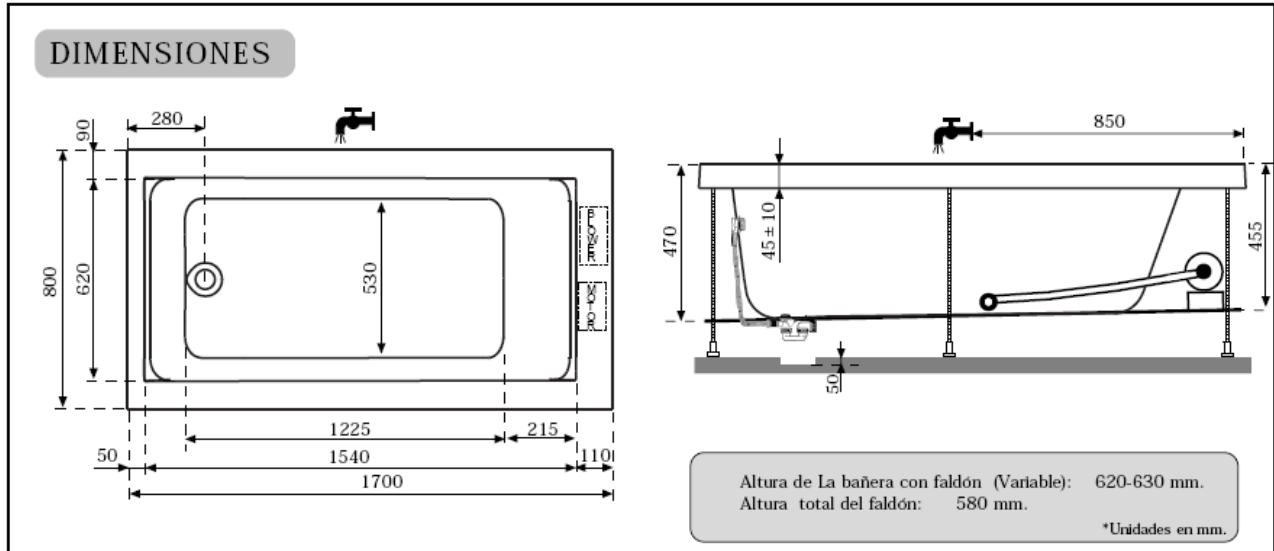

BAÑERA MODELO "CUATRA" 150 x 80. FICHA TECNICA.

Openbath, S.L.
 C/ Rigoberta Menchu, 17
 12540 Vila-real (Castellón)
 Tel. 964 102793
 Fax 964 102801
www.openbath.es
openbath@openbath.es

ALMACEN y EXPOSICION:
 C/ Zinc, 32 (Pol. Ind. Carabona)
 12530 Burriana (Castellón)

BAÑERA MODELO "CUATRA" 160 x 70. FICHA TECNICA.

BAÑERA MODELO "CUATRA" 160 x 75. FICHA TECNICA.

BAÑERA MODELO "CUATRA" 170 x 70. FICHA TECNICA.

BAÑERA MODELO "CUATRA" 170 x 75. FICHA TECNICA.

Openbath, S.L.
 C/ Rigoberta Menchu, 17
 12540 Vila-real (Castellón)
 Tel. 964 102793
 Fax 964 102801
www.openbath.es
openbath@openbath.es

ALMACEN y EXPOSICION:
 C/ Zinc, 32 (Pol. Ind. Carabona)
 12530 Burriana (Castellón)

BAÑERA MODELO "CUATRA" 170 x 80. FICHA TECNICA.

BAÑERA MODELO "CUATRA" 180 x 80. FICHA TECNICA.

BAÑERA MODELO "CUATRA" 180 x 90. FICHA TECNICA.