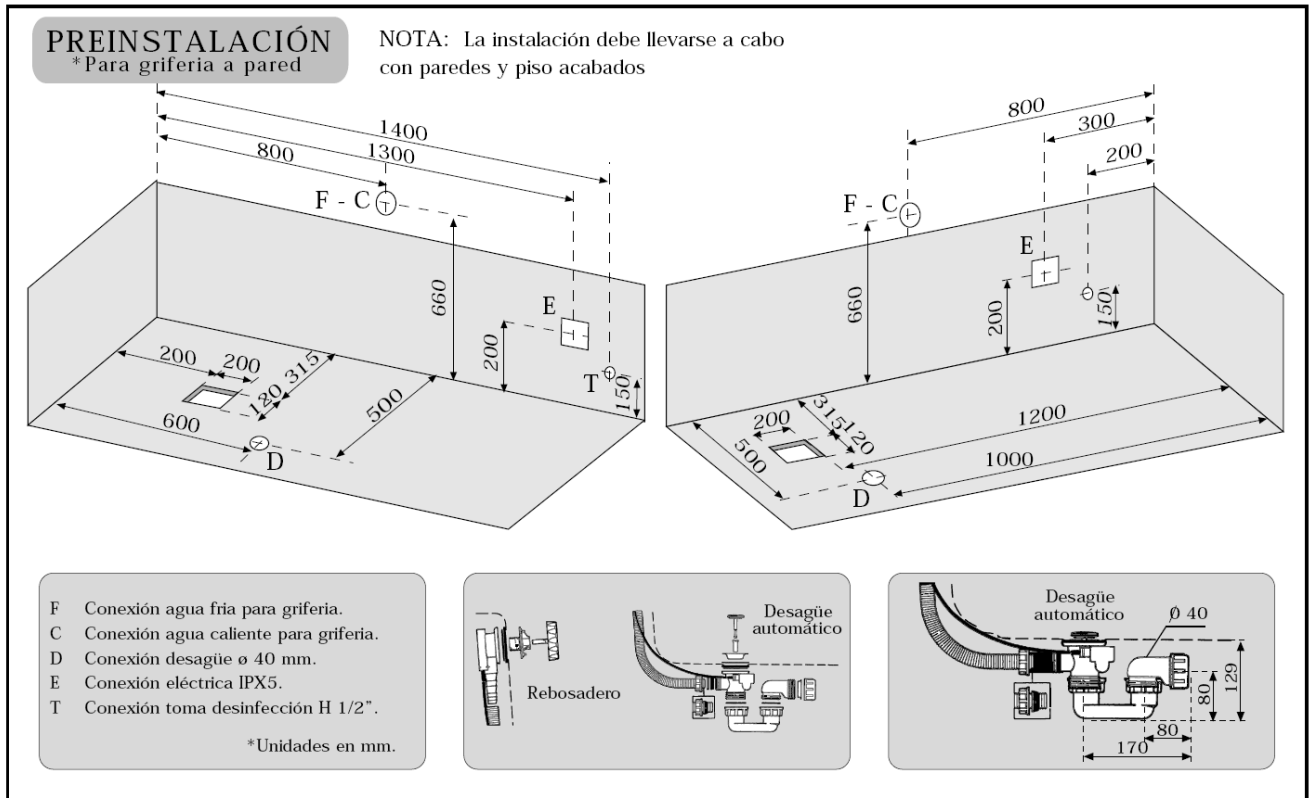

BAÑERA MODELO "CUATRA" 150 x 80. FICHA TECNICA.

Openbath, S.L.
 C/ Rigoberta Menchu, 17
 12540 Vila-real (Castellón)
 Tel. 964 102793
 Fax 964 102801
www.openbath.es
openbath@openbath.es

ALMACEN y EXPOSICION:
 C/ Zinc, 32 (Pol. Ind. Carabona)
 12530 Burriana (Castellón)

BAÑERA MODELO "CUATRA" 160 x 70. FICHA TECNICA.

BAÑERA MODELO "CUATRA" 160 x 75. FICHA TECNICA.

BAÑERA MODELO "CUATRA" 170 x 70. FICHA TECNICA.

BAÑERA MODELO "CUATRA" 170 x 75. FICHA TECNICA.

Openbath, S.L.
 C/ Rigoberta Menchu, 17
 12540 Vila-real (Castellón)
 Tel. 964 102793
 Fax 964 102801
www.openbath.es
openbath@openbath.es

ALMACEN y EXPOSICION:
 C/ Zinc, 32 (Pol. Ind. Carabona)
 12530 Burriana (Castellón)

BAÑERA MODELO "CUATRA" 170 x 80. FICHA TECNICA.

BAÑERA MODELO "CUATRA" 180 x 80. FICHA TECNICA.

BAÑERA MODELO "CUATRA" 180 x 90. FICHA TECNICA.