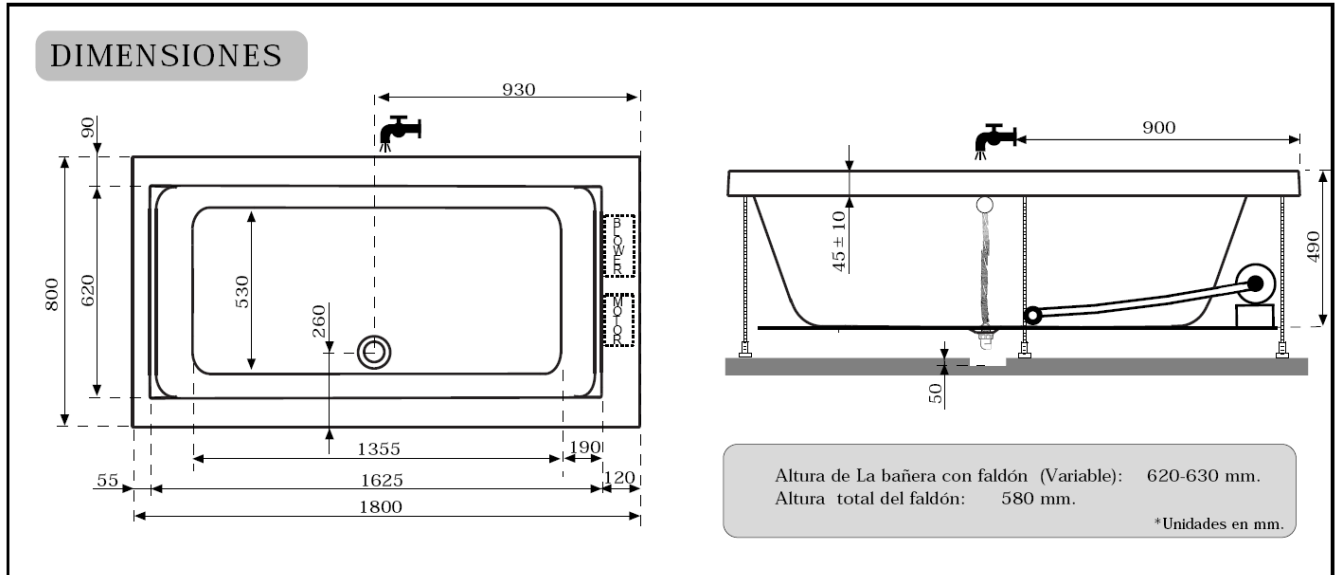

BAÑERA MODELO "CUATRA" 160 x 70. FICHA TECNICA.

BAÑERA MODELO "CUATRA" 160 x 75. FICHA TECNICA.

BAÑERA MODELO "CUATRA" 170 x 70. FICHA TECNICA.

BAÑERA MODELO "CUATRA" 170 x 75. FICHA TECNICA.

Openbath, S.L.
 C/ Rigoberta Menchu, 17
 12540 Vila-real (Castellón)
 Tel. 964 102793
 Fax 964 102801
www.openbath.es
openbath@openbath.es

ALMACEN y EXPOSICION:
 C/ Zinc, 32 (Pol. Ind. Carabona)
 12530 Burriana (Castellón)

BAÑERA MODELO "CUATRA" 170 x 80. FICHA TECNICA.

BAÑERA MODELO "CUATRA" 180 x 80. FICHA TECNICA.

BAÑERA MODELO "CUATRA" 180 x 90. FICHA TECNICA.