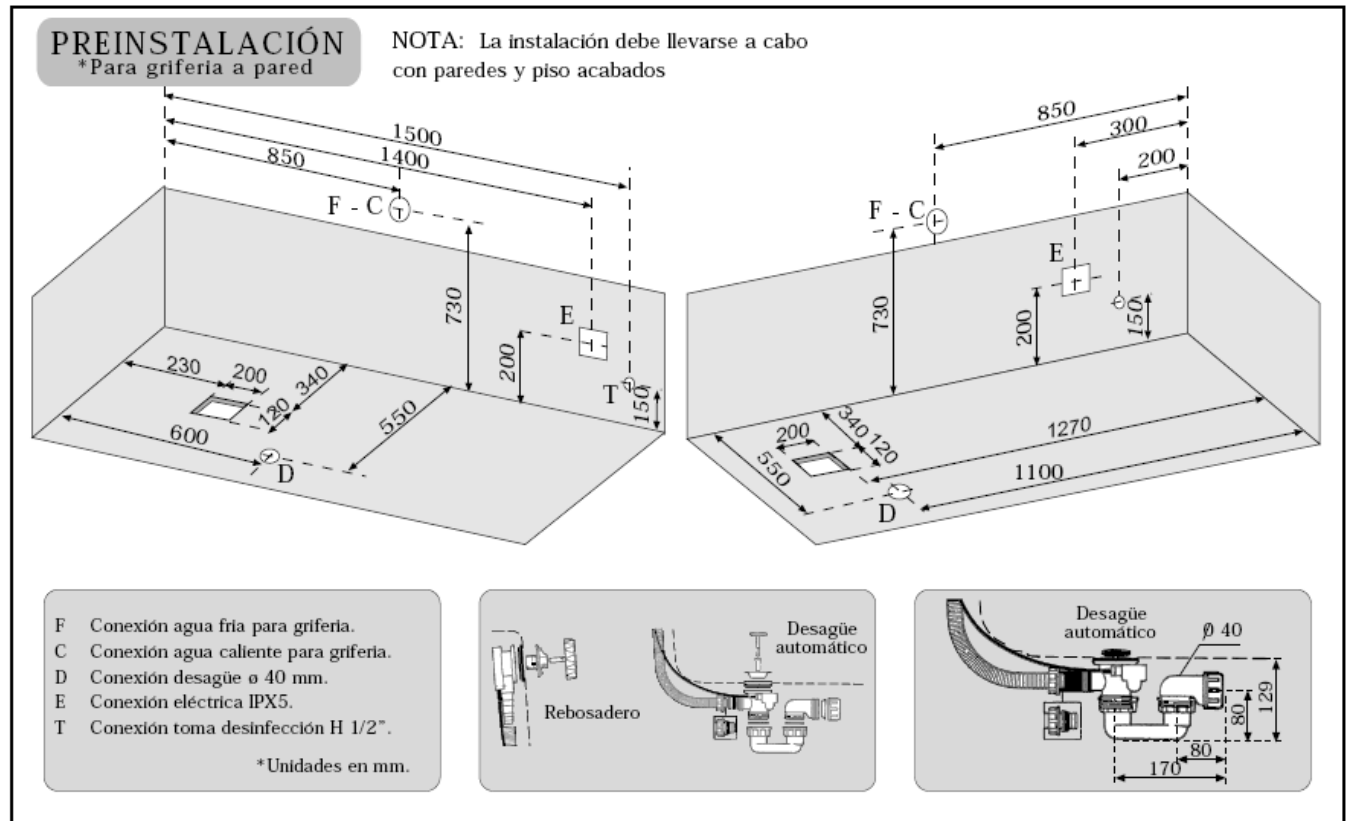

BAÑERA MODELO "CUATRA" 150 x 80. FICHA TECNICA.

Openbath, S.L.
 C/ Rigoberta Menchu, 17
 12540 Vila-real (Castellón)
 Tel. 964 102793
 Fax 964 102801
www.openbath.es
openbath@openbath.es

ALMACEN y EXPOSICION:
 C/ Zinc, 32 (Pol. Ind. Carabona)
 12530 Burriana (Castellón)

BAÑERA MODELO "CUATRA" 160 x 70. FICHA TECNICA.

BAÑERA MODELO "CUATRA" 160 x 75. FICHA TECNICA.

BAÑERA MODELO "CUATRA" 170 x 70. FICHA TECNICA.

BAÑERA MODELO "CUATRA" 170 x 75. FICHA TECNICA.

Openbath, S.L.
 C/ Rigoberta Menchu, 17
 12540 Vila-real (Castellón)
 Tel. 964 102793
 Fax 964 102801
www.openbath.es
openbath@openbath.es

ALMACEN y EXPOSICION:
 C/ Zinc, 32 (Pol. Ind. Carabona)
 12530 Burriana (Castellón)

BAÑERA MODELO "CUATRA" 170 x 80. FICHA TECNICA.

BAÑERA MODELO "CUATRA" 180 x 80. FICHA TECNICA.

BAÑERA MODELO "CUATRA" 180 x 90. FICHA TECNICA.