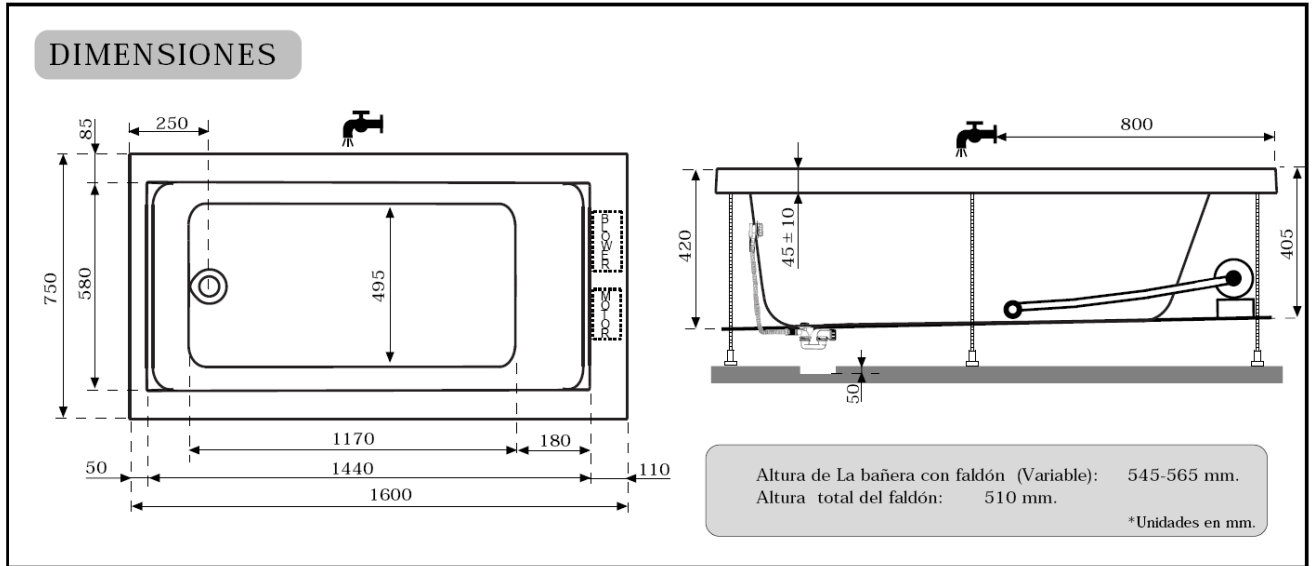

BAÑERA MODELO "CUATRA" 150 x 80. FICHA TECNICA.

Openbath, S.L.
 C/ Rigoberta Menchu, 17
 12540 Vila-real (Castellón)
 Tel. 964 102793
 Fax 964 102801
www.openbath.es
openbath@openbath.es

ALMACEN y EXPOSICION:
 C/ Zinc, 32 (Pol. Ind. Carabona)
 12530 Burriana (Castellón)

BAÑERA MODELO "CUATRA" 160 x 70. FICHA TECNICA.

BAÑERA MODELO "CUATRA" 160 x 75. FICHA TECNICA.

BAÑERA MODELO "CUATRA" 170 x 70. FICHA TECNICA.

BAÑERA MODELO "CUATRA" 170 x 75. FICHA TECNICA.

Openbath, S.L.
 C/ Rigoberta Menchu, 17
 12540 Vila-real (Castellón)
 Tel. 964 102793
 Fax 964 102801
www.openbath.es
openbath@openbath.es

ALMACEN y EXPOSICION:
 C/ Zinc, 32 (Pol. Ind. Carabona)
 12530 Burriana (Castellón)

BAÑERA MODELO "CUATRA" 170 x 80. FICHA TECNICA.

BAÑERA MODELO "CUATRA" 180 x 80. FICHA TECNICA.

BAÑERA MODELO "CUATRA" 180 x 90. FICHA TECNICA.